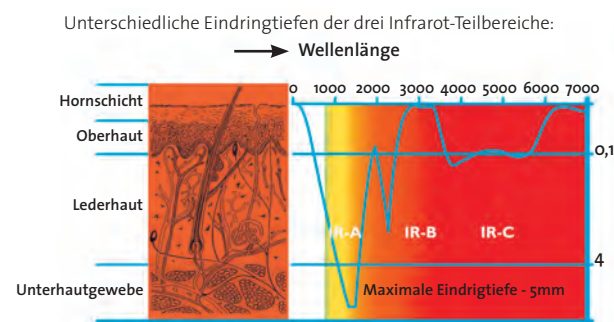

Die IR-A Bestrahlung der Haut dringt bis in die unteren Hautschichten ein. Durch die Blutgefäße der Haut verteilt sich die Wärmeenergie schnell in den bestrahlten Körperteilen und über die Blutzirkulation im ganzen Organismus. Dies trägt zum starken Schwitzen von innen heraus bei. Eine Überhitzung des Körpers ist jedoch nicht möglich, da durch den Anteil an B- und C-Strahlung die Schmerzrezeptoren auf die Erwärmung der Haut reagieren. Eine leichte Rötung zeigt die starke Durchblutung der Haut und Muskulatur an.