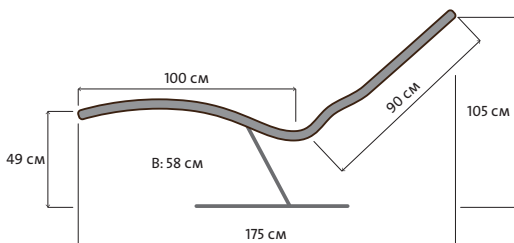

Infrarot-Wellness-Liege

Die Infrarot-Wellnessliege Grenada, mit integriertem Infrarotstrahler, bietet entscheidende Entspannungseffekte mit denen Sie Ihre Lebensqualität steigern können.

Durch die dosierbare Infrarot-ABC-Bestrahlung können Sie gezielt den Rücken bestrahlen. Die geschwungene Form der Liegefläche ermöglicht eine Entlastung der Wirbelsäule und eine Entspannung der Muskulatur. Die leichte Wiegefunktion des Metallgestells bringt den Körper in einen tiefen Entspannungszustand. So können Blockaden abgebaut werden und die Lebensenergie wieder frei fließen.

GRENADA

Art. Nr.: S2406

Die Wellnessliege Grenada mit integriertem VITALlight-Infrarotstrahler, der den Rücken durch einen großen Ausschnitt bestrahlt, ist mit einer Fernbedienung bequem und stufenlos regelbar.

- Gestell: 10 mm pulverbeschichtetes Stahlblech
- Liegefläche: Schale aus Formholz mit hochelastischem Schaumstoff
- Armlehnen: höhenverstellbar
- Kopfpolster: individuell verstellbar
- Bezug: Kunstleder - schwarz, wasserabweisend, lichtecht
- Strahler: VITALlight-IPX4-Infrarotstrahler
- Leistung: 500 Watt
- Regelung: EIN/AUS und stufenlose Intensitätsregelung des Strahlers mit Fernbedienung
- Gewicht: 82 kg
- Maße (L x B x H): 175 x 58 x 105 cm

Maximales Benutzergewicht: 120 kg

Farbe: Schwarz

KUNSTLEDER

Kunstleder besitzt eine Vielzahl von Vorteilen. Es ist wasserabweisend, lichtecht, attraktiv, unempfindlich gegen Verschmutzung und lässt sich leicht reinigen. Darüber hinaus ist es äußerst langlebig und robust. Infraworld verwendet nur hochwertige Materialien und hat sich bei der Auswahl der Lieferanten an den hohen Qualitätskriterien der deutschen Autoindustrie und Medizintechnik orientiert.