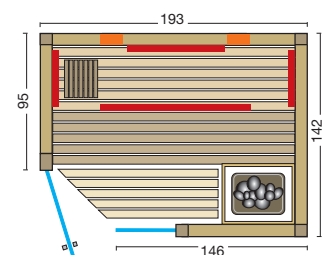

- **Maßanfertigungen: Größentabelle und Optionen siehe Preisliste**

Option:

- 4 Flächenheizelemente mit Saunasteuerung Saunacontrol C3 (statt C4)

Größenbeispiele:

Abbildung Optima Ecke:

Größe: 193 x 142 x 202 cm,
EckEinstieg links mit Türanschlag
links, 4 Flächenheizelemente
geregelt mit Saunasteuerung
Saunacontrol C3.
Holzart innen und außen:
Espe Profilbretter