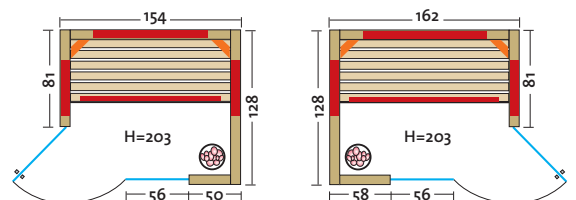

UNICA –

Die Multifunktionskabine mit höchsten Designansprüchen

So einzigartig, wie ihr Name: die Designkabine Unica fertigen wir für Sie in den Breiten 154 cm, 162 cm, 171 cm und 179 cm, wahlweise in nordischer Fichte, Espe oder österreichischer Alpen-Zirbe (EckEinstieg rechts oder links). Auch die Technologie im Inneren kann sich sehen lassen: zwei VITAlight-Infrarotstrahler sorgen für die intensive Bestrahlung des Rückens und so für die rasche Verteilung der Infrarot-Wärme im gesamten Körper. Die Flächenheizungselemente (wahlweise in rot oder anthrazit) stehen für eine gleichmäßige Entspannungswärme und die Sole-Therme für die positiven Effekte der Meeresluft. Mit der Triocontrol-Steuerung können Sie alles stufenlos und bequem direkt in der Kabine steuern.