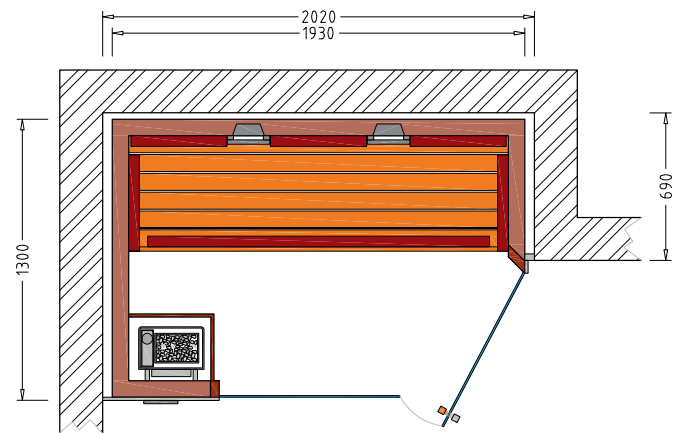

DIVERSICA –

Infrarotkabine auf Maß

Bei diesem Modell ist Kreativität gefragt. Wir produzieren diese Kabine aus den verschiedensten Holzarten in Elementbauweise für den privaten oder öffentlichen Bereich. Infrarotkabinen in Hotels, Fitnessstudios, öffentlichen Bädern usw. müssen besonderen Anforderungen in Bezug auf Qualität, Normen, Design und Individualität gerecht werden. Diese Produktserie von Infraworld hält dabei den höchsten Ansprüchen stand.

Art. Nr.: 390085

- 75 mm starke vorgefertigte Wand- und Deckenelemente
- 15 mm Softline-Profile rundum verdeckt befestigt
- Holzarten für innen: Fichte, Hemlock, Espe, Zirbe
- Holzarten für außen: Fichte, Hemlock, Espe, Zirbe, Hartfaserplatte
- Fußrost
- LED-Farblicht Sion
- Glastür aus Sicherheitsglas 8 mm, klar, beidseitig verwendbar
- Türgriff außen aus Edelstahl, innen aus Buche
- mögliche Heizelemente: Flächenheizung, VITAllight-Infrarotstrahler
- Option: AquaTherm mit Salzverdampfer, Saunaofen
- **Maßanfertigungen** auf den cm genau, alle Größen möglich

**MASS
ANFERTIGUNG**

Abbildung: Diversica als Multifunktionskabine - eingebaut in einem privaten Badezimmer.

- Glasfront
- Holzart innen Hemlock
- Flächenheizung
- 2 VITAllight-IPX4-Strahler
- Salzkristalleuchte
- Saunaofen Hotline Eco
- Sole-Therme-Pur