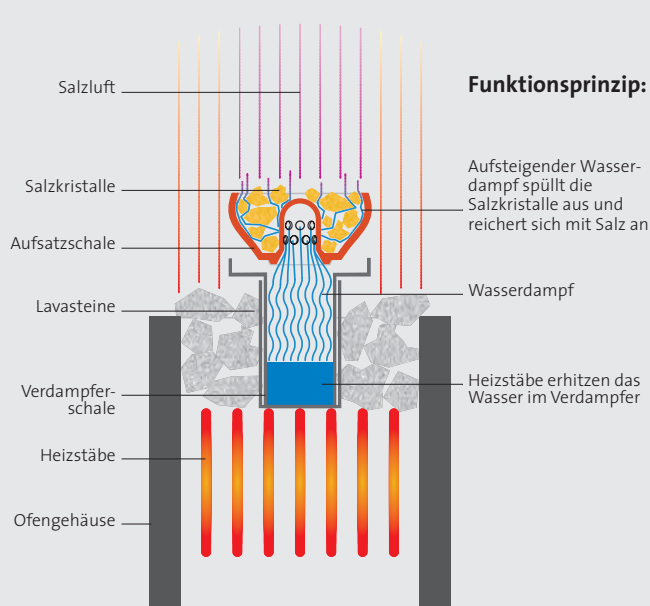

SOLE-AQUA-PREMIUM:

Salzverdampfer-Nachrüstset für jeden Saunaofen

Ein herausnehmbarer Edelstahlzylinder wird zwischen die Saunasteine eingesetzt und mit ca. 1 Liter Wasser befüllt. Durch das Erwärmen des Saunaofens verdampft das Wasser. Der dabei entstehende Wasserdampf steigt durch Öffnungen in den mit Salzsteinen gefüllten Verdampfertopf. So reichert sich dieser beim Ausspülen der Salzsteine mit Salz an und verteilt sich gleichmäßig in der Sauna. Der Verdampfertopf besteht aus Keramik und wird in den Farben rot oder beige angeboten.