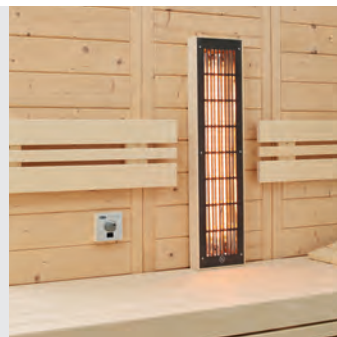

OPTION:

Der Holzrahmen (Art.Nr. A8043) ist geeignet für die aufgesetzte Montage eines VITALlight-Infrarotstrahlers. Ein komplizierter Ausschnitt in der Rückwand ist nicht notwendig. Zusätzlich können noch Rückenpolster montiert werden (siehe Seite 95).