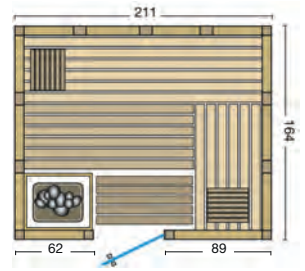

Standardgröße: B x T x H:

209 x 209 x 200 cm

Sondergrößen sind nicht möglich!

Standardgrößen:

URBAN

Die massive Blockbohlensauna Urban in flächenbündiger Bauweise wird aus nordischer Fichte gefertigt. Die Varianten mit Eckeinstieg werden serienmäßig mit einem großen Glasfenster geliefert.