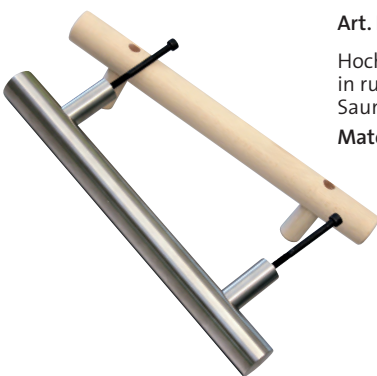

Türgriff Edelstahl quadratisch

Art. Nr.: B3323

Hochwertiger Edelstahlgriff in quadratischer Ausführung für Saunatüren.

Material: Edelstahl

Größe: L = 300 mm, s = 25 mm

Türgriff Edelstahl rund

Art. Nr.: B3322

Hochwertiger Edelstahlgriff in runder Ausführung für Saunatüren.

Material: Edelstahl

Größe: L = 300 mm, \varnothing : 30 mm

Türgriff-Set Edelstahl rund

Art. Nr.: B3302

Hochwertiger Edelstahlgriff in runder Ausführung für Saunatüren.