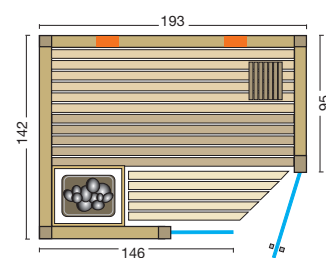

- **Maßanfertigungen: Größentabelle und Optionen siehe Preisliste**

Option:

- 4 Flächenheizelemente mit Saunasteuerung Saunacontrol C3 (statt C4)

Größenbeispiele:

Abbildung Optima Ecke:

Größe: 193 x 142 x 202 cm,
EckEinstieg links mit Türanschlag
links, 4 Flächenheizelemente
geregelt mit Saunasteuerung
Saunacontrol C3.
Holzart innen und außen:
Espe Profilbretter