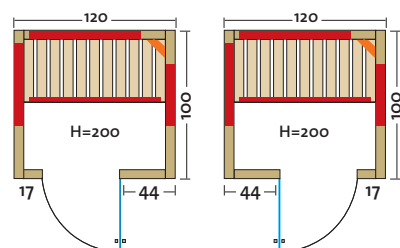

VARIO NATURA 120

Art. Nr.: 390118

- Leistung: 1360 Watt / 500 Watt
- Maße (B x T x H): 120 x 100 x 200 cm

Weitere Details siehe Vario Natura 103.