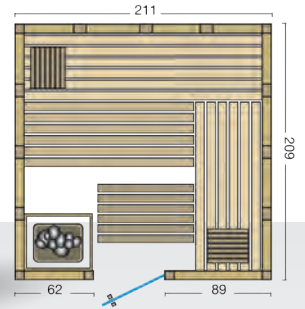

Standardgröße: B x T x H:

209 x 209 x 200 cm

Sondergrößen sind nicht möglich!

Standardgrößen:

URBAN

Die massive Blockbohlensauna Urban in flächenbündiger Bauweise wird aus nordischer Fichte gefertigt. Die Varianten mit Eckeinstieg werden serienmäßig mit einem großen Glasfenster geliefert.