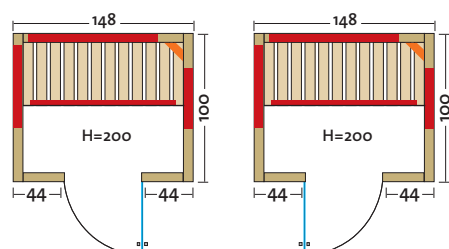

VARIO NATURA 148

Art. Nr.: 390115

- Leistung: 1530 Watt / 500 Watt
- Maße (B x T x H): 148 x 100 x 200 cm

Weitere Details siehe Vario Natura 103.