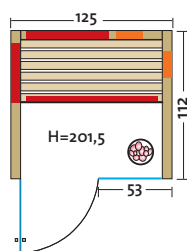

TrioSol GLAS 125 TANNE VG

Art. Nr.: 390323

Diese kompakte Infrarotkabine aus hellem Tannenholz mit Glasfront, anthrazitgrauen Flächenheizungspaneelen, Salzverdampfer und zwei VITAllight-Infrarotstrahlern wird durch die ausgefeilte Technik, gepaart mit edlem Erscheinungsbild, zum Highlight in Ihrem Wellnessbereich.

- Leistung: 730 Watt / 2 x 350 Watt
- Maße (B x T x H): 125 x 112 x 201,5 cm

Weitere Details siehe
TrioSol Glas 145 Tanne VG.