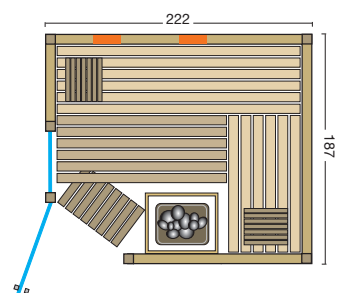

Größenbeispiele:

Abbildung Safir mit Sonderausstattung:

Größe: 213 x 204 x 203 cm, Tür ohne Schwelle, 2 große Fenster, Inneneinrichtung Fino, Grundrahmen schwarz lackiert, 2 VITAlight-IPX4-Strahler mit Rückenpolster und 2 Regler, Verdampferofen Hotline S4, Steuerung Saunaccontrol C4, Holzart innen und außen: Espe Profilbretter