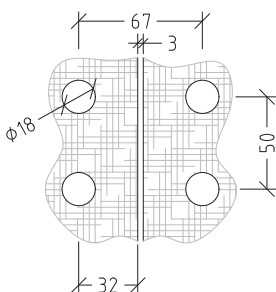

Größe (B x H): 117 x 100 mm

Oberfläche: Aluminium eloxiert

Bohrskizze für Art. Nr.: B3303
– gerade Bauweise, 180°:

Abmessungen:

Bohrskizze für Art. Nr.: B3325
– Eckeinstieg, 135°:
für 8 mm
Glasstärke

Abmessungen: