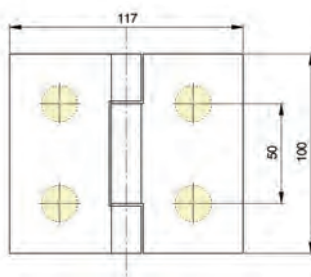

Größe (B x H): 117 x 100 mm

Oberfläche: Aluminium eloxiert

Bohrskizze für Art. Nr.: B3303
– gerade Bauweise, 180°:

Abmessungen:

Bohrskizze für Art. Nr.: B3325
– Eckeinstieg, 135°:
für 8 mm
Glasstärke

Abmessungen: