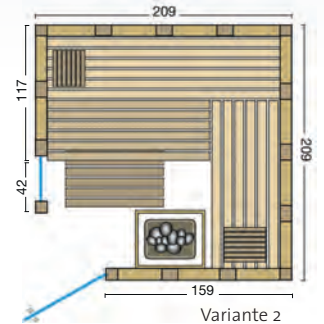

Standardgrößen: