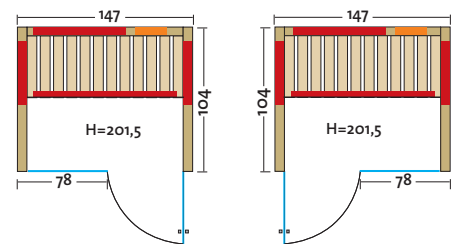

VARIO NATURA

Gefertigt aus Vollholz und ausgestattet mit Flächenheizsystem und VITAllight-Infrarotstrahler, bieten diese Kabinen eine perfekte Kombination für Ihre Gesundheit und Ihr Wohlbefinden.

VARIO NATURA 147 GLAS

Art. Nr.: 390176

Diese geräumige Infrarotkabine mit Glasfront bietet den perfekten Wellness-Genuss. Die zwei Rückenpolster neben dem VITAllight-Strahler, das inkludierte LED-Farblicht und ein Audio System mit Bluetooth – jeweils mit Fernbedienung – machen Ihre Zeit in der Kabine noch entspannter.

- Holzart: Blockbohlen nord. Fichte, 40 mm Vollholz
- Heizelemente: 4 Flächenheizungselemente, 1 VITAllight-IPX4-Infrarotstrahler
- Leistung: 1440 Watt / 500 Watt
- Glastür & Fenster: Sicherheitsglas 8 mm, klar, beidseitig verwendbar
- Sitzbank: Abachi oder Espe Massivholz
- Maße (B x T x H): 147 x 104 x 201,5 cm