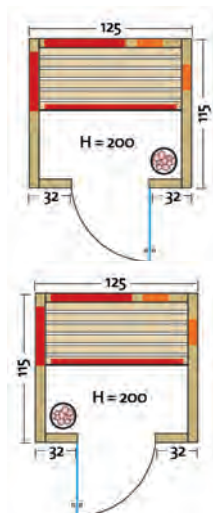

TrioSol BASEL 125

Art. Nr.: 390310

- Leistung: 720 Watt / 2 x 350 Watt
- Maße (B x T x H): 125 x 115 x 200 cm

Weitere Details siehe TrioSol Basel 145.