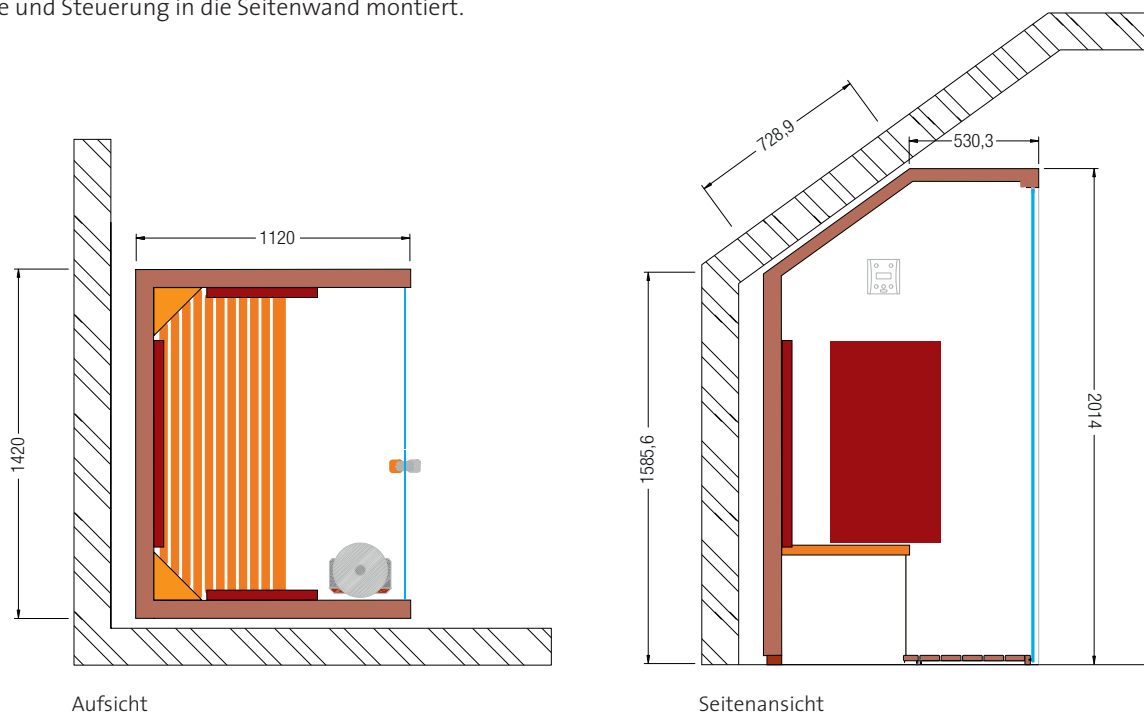

Seitenansicht

MASSÄNDERUNGEN VON INFRAROTKABINEN – aus dem Standardprogramm

Eine Infrarotkabine ganz nach Ihren Wünschen!

Wenn Sie spezielle Wünsche bezüglich Größe, Holzart oder Anpassungen wie Dach- und Grundrahmenschrägen haben, sind Sie bei uns genau richtig. Wir fertigen für Sie Infrarotkabinen aus unserem Standardprogramm individuell mit größter Sorgfalt und Achtsamkeit zu einem echten Unikat.

**MASS
ANFERTIGUNG**

Abbildung TrioSol Glas 145: Kabine in Maßenfertigung mit Dachschräge und Steuerung in die Seitenwand montiert.

Aufsicht