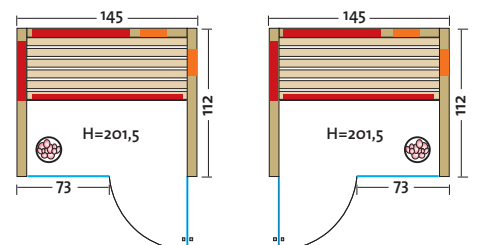

TrioSol DESIGN 145 TANNE VG

Art. Nr.: 390321

Die helle Weißtanne, gepaart mit einer Glasfront aus grau getöntem Sicherheitsglas und schwarzen Beschlägen, verleiht dieser Infrarotkabine, mit anthrazitgrauen Flächenheizungselementen, integriertem Salzverdampfer und VITALcorner, das besondere Etwas.

- Holzarten: Profilbretter Tanne, alle Leisten in Tanne, massiver Holzrahmen der Glasfront in Tanne
- Heizelemente: 3 anthrazitgraue Flächenheizungselemente, 2 VITALlight-IPX4-Infrarotstrahler im VITALcorner
- Leistung: 910 Watt / 2 x 350 Watt
- AquaTherm-Verdampfer: Leistungsstarker Verdampfer, 750 Watt, Wasserfüllmenge ca. 2 Liter
- Sole-Therme-Pur: Salzverdampferaufsatz für AquaTherm-Verdampfer mit 2 kg Salzsteinen
- Glastür & Fenster: Sicherheitsglas 8 mm, grau durchgefärbt, beidseitig verwendbar
- Sitzbank: Espe Massivholz
- Maße (B x T x H): 145 x 112 x 201,5 cm