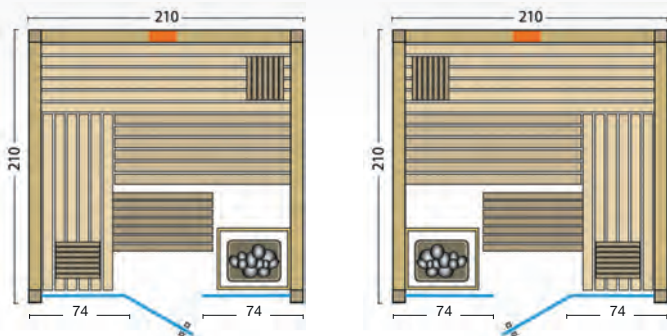

5 year
Infrared
warranty

Standardgröße:

PANORAMA COMPLETE ESPE

Art. Nr.: 391072 – Panorama Complete 210 Espe

Diese Multifunktionssauna mit großzügiger Glasfront wird aus hochwertigem Espenholz gefertigt. Sie ist serienmäßig mit schönen Rückenpolstern und einem VITAllight-Infrarotstrahler, der stufenlos geregelt werden kann, ausgestattet.

Technik:

- 500 W VITAllight-IPX4-Infrarotstrahler mit Rückenpolster
- Easy Control Steuerungen, stufenlos regelbar

Sauna:

- 75 mm starke vorgefertigte Elemente mit 50 mm Isolierung und Dampfsperre
- 15 mm Softline-Profile, innen und außen in **Espe**
- hochwertige Inneneinrichtung **Fino**
- *weitere Details zur Inneneinrichtung siehe Prospekt Seite 44-45*
- Ganzglasfront 8 mm Sicherheitsglas, klar, beidseitig verwendbar
- Türgriff außen aus Edelstahl, innen aus Buche
- Eckblendschirm Design mit Wandleuchte Norma
- Silikonkabel für Saunaofen bzw. Verdampferofen nicht inkludiert

Standardgröße: B x T x H / 210 x 210 x 203 cm
Sondergrößen sind nicht möglich!