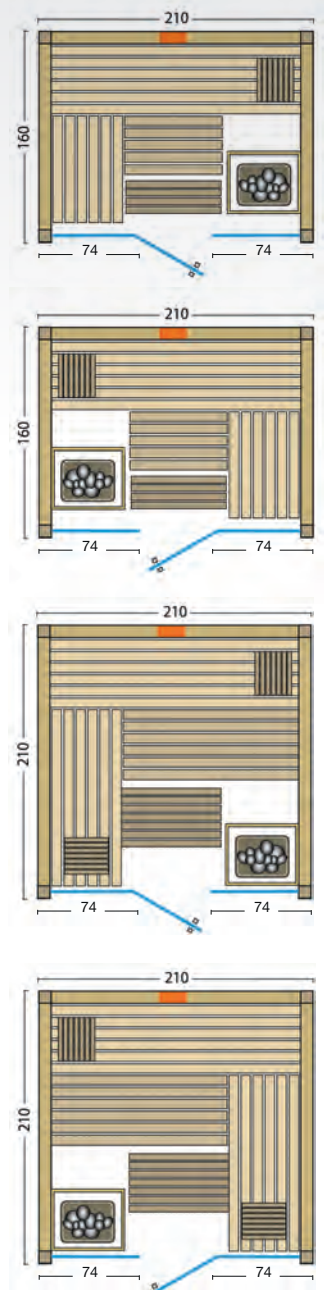

Sauna:

- 75 mm starke vorgefertigte Elemente mit 50 mm Isolierung und Dampfsperre
- 15 mm Softline-Profile, innen und außen in **nordischer Fichte**
- hochwertige Inneneinrichtung **Fino**
- *weitere Details zur Inneneinrichtung siehe Prospekt Seite 44-45*
- Ganzglasfront 8 mm Sicherheitsglas, klar, beidseitig verwendbar
- Türgriff außen aus Edelstahl, innen aus Buche
- Eckblendschirm Design mit Wandleuchte Norma
- **Silikonkabel für Saunaofen bzw. Verdampferofen nicht inkludiert**

Standardgröße: B x T x H / 210 x 160 x 203 cm / 210 x 210 x 203 cm

Sondergrößen sind nicht möglich!

Standardgrößen: