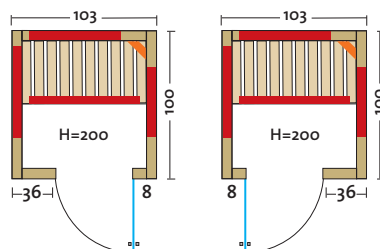

VARIO NATURA 103

Art. Nr.: 390173

- Holzart: Blockbohlen nord. Fichte, 40 mm Vollholz
- Heizelemente: 4 Flächenheizungselemente, 1 VITALlight-IPX4-Infrarotstrahler
- Leistung: 1160 Watt / 500 Watt
- Glastür: Sicherheitsglas 8 mm, klar
- Sitzbank: Abachi oder Espe Massivholz
- Maße (B x T x H): 103 x 100 x 200 cm