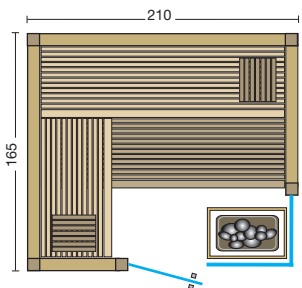

Größenbeispiel: