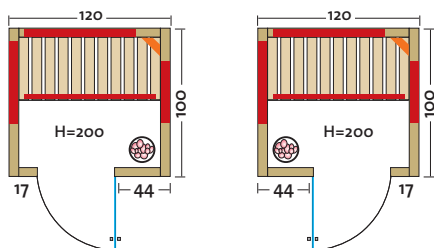

TrioSol NATURA 120

Art. Nr.: 390102

- Leistung: 1360 Watt / 500 Watt
- Maße (B x T x H): 120 x 100 x 200 cm

Weitere Details siehe TrioSol Natura 103.