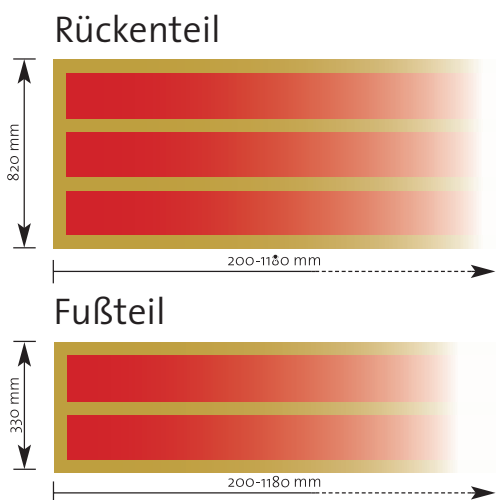

INFRAROT-FLÄCHENHEIZUNG FÜR SAUNEN

Unser Flächenheizsystem ermöglicht es, Infrarot-Elemente und Saunaöfen gleichzeitig zu betreiben. Die Elemente werden in Kassettenbauweise gefertigt und sind komplett verschlossen. Eine einfache Montage und Benutzung ohne Einschränkung unterstreichen die Qualität des Produktes. Die Elemente können mit den Saunasteuerungen Saunacontrol C1, C3, T3 oder über unser digitales Steuerungssystem Infracontrol „Plug & Play“ geregelt werden.

Einzelelemente

Holzrahmen aus Fichte oder Espe, Farbe der Flächenheizung rot, 230V

Art. Nr.:	Holzart	Bezeichnung	B x H x T (inkl. Holzrahmen)	techn. Daten
B3365	Fichte	Seitenteil	450 x 820 x 50 mm	230 Watt
B3366	Fichte	Rückenteil	850 x 820 x 50 mm	460 Watt
B3367	Fichte	Fußteil	925 x 330 x 50 mm	180 Watt
B3360	Espe	Seitenteil	300 x 820 x 50 mm	130 Watt
B3332	Espe	Seitenteil	450 x 820 x 50 mm	230 Watt
B3330	Espe	Rückenteil	650 x 820 x 50 mm	350 Watt
B3333	Espe	Rückenteil	850 x 820 x 50 mm	460 Watt
B3345	Espe	Fußteil	650 x 330 x 50 mm	125 Watt
B3346	Espe	Fußteil	850 x 330 x 50 mm	170 Watt

mögliche Farbe ● rot

Individual-Anfertigung

Art. Nr.: Holzarten

- B3361 Fichte
- B3373 Espe

Bestimmen Sie die Größe, die Farbe Ihrer Heizpaneele und die Holzart selbst. Beachten Sie bitte, dass bei den Flächenstrahlern immer von einer vorgegebenen Höhe ausgegangen wird (siehe Skizze). Die Breite ist von 200 bis 1180 mm variierbar. Abmaße gelten immer inkl. Holzrahmen. Die Leistung der Elemente beträgt 630 bzw. 730 Watt/m². Eine Gesamtleistung von 3000 Watt sollte nicht überschritten werden, ansonsten müssten die Paneele über ein Leistungsschaltgerät angeschlossen werden.

Bezeichnung	B x H x T (inkl. Holzrahmen)	techn. Daten
Rückenteil	bis 1180 x 820 x 50 mm	ca. 730 Watt/m²
Fußteil	bis 1180 x 330 x 50 mm	ca. 630 Watt/m²