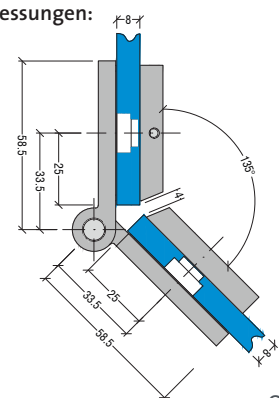

Größe (B x H): 117 x 100 mm

Oberfläche: Aluminium eloxiert

Bohrskizze für Art. Nr.: B3303
– gerade Bauweise, 180°:

Abmessungen:

Bohrskizze für Art. Nr.: B3325
– Eckeinstieg, 135°:
für 8 mm
Glasstärke

Abmessungen: