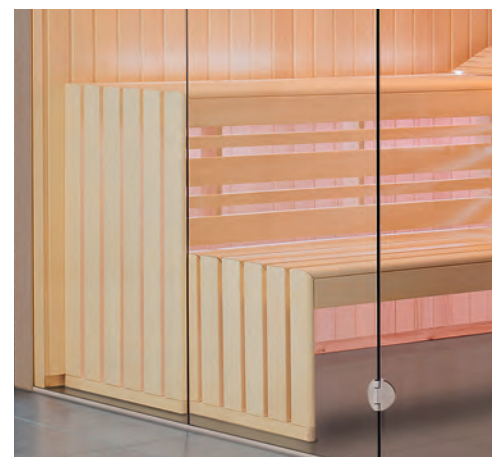

OPAL - MASSIV

Art. Nr.: 391045

- massive Wände aus nordischer Fichte
- 44 mm Blockbohlen in Wand und Decke

Bankstütze Opal

Option: Bankstützfuß Metall

Option: Bankstütze verkleidet (Ausführung Fino)

Abbildung Optima gerade:
Größe: 203 x 142 x 202 cm,
Türanschlag links, Holzart innen
und außen: Zirbe Profilbretter