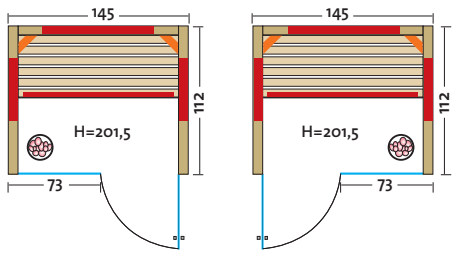

TrioSol GLAS 145 FICHTE

Art. Nr.: 390322

Die Kombination Fichte und Glasfront verleiht dieser Kabine eine puristische Optik. Durch die Ausstattung mit Flächenheizung, 2 VITALlight-Strahlern und Salzverdampfer werden Wellnessräume wahr.

- Holzart: Nordische Fichte
- Heizelemente: 4 anthrazitgraue Flächenheizungselemente, 2 VITALlight-IPX4-Infrarotstrahler
- Leistung: 1260 Watt / 2 x 350 Watt
- AquaTherm-Verdampfer: Leistungsstarker Verdampfer, 750 Watt, Wasserfüllmenge ca. 2 Liter
- Sole-Therme-Pur: Salzverdampferaufsatz für AquaTherm-Verdampfer mit 2 kg Salzsteinen
- Glastür & Fenster: Sicherheitsglas 8 mm, klar, beidseitig verwendbar
- Sitzbank: Espe Massivholz
- Maße (B x T x H): 145 x 112 x 201,5 cm