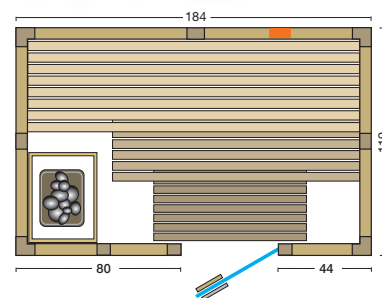

VITALIS 184 COMPLETE

Art. Nr.: 391089

Blockbohlen aus nordischer Fichte prägen den Charakter dieser durchdachten Massivholzsaua, die serienmäßig mit einem VITALlight-Infrarotstrahler mit stufenloser Regelung ausgestattet ist.

Technik:

- 350 W VITALlight-IPX4-Infrarotstrahler
- Easy Control Steuerung, stufenlos regelbar

Sauna:

Details siehe Vitalis 148 Complete

Standardgröße: B x T x H / 184 x 119 x 200 cm

VITALIS 184 COMPLETE - SET

Art. Nr.: 391090

Diese Sauna-Komplettlösung ist mit einem leistungsstarken Verdampferofen (400 V), einer multifunktionellen Saunasteuerung und einem VITALlight-Infrarotstrahler ausgestattet. Mit der inkludierten Sole-Therme bringen wir die positiven Effekte von salzhaltiger Luft in Ihr Zuhause.

Technik:

- 350 W VITALlight-IPX4-Infrarotstrahler
- Verdampferofen Hotline S4 mit 5 kW
- Steuerung Saunacontrol C3 (400 V) mit Drehregler für VITALlight-Strahler
- Salzverdampfer Sole-Therme-Pur
- Silikonkabelset

OPTION: INFRAROT-FLÄCHENHEIZUNG FÜR VITALIS 148/184 COMPLETE - SET

Die Modelle der Serien Vitalis Complete - Set können zusätzlich noch mit Infrarot-Flächenheizungspaneelen ausgestattet werden.

Art. Nr. B3377 – FH Set für Vitalis 148 Complete - Set, Leistung 1130 W

Art. Nr. B3378 – FH Set für Vitalis 184 Complete - Set, Leistung 1280 W