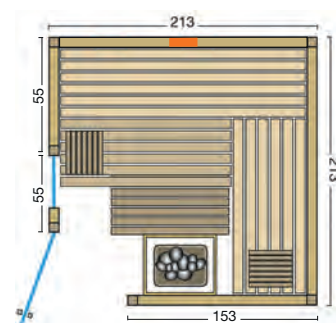

Sauna:

- 75 mm starke vorgefertigte Elemente mit 50 mm Isolierung und Dampfsperre
- 15 mm Softline-Profile, innen und außen in **nordischer Fichte**
- Inneneinrichtung **Norma**
- *weitere Details zur Inneneinrichtung siehe Prospekt Seite 44-45*

- Glastür aus Sicherheitsglas 8 mm, klar, ohne Schwelle
- Glaselement 8 mm, klar
- Türgriff außen aus Edelstahl, innen aus Buche
- Eckblendschirm Design mit Wandleuchte Norma

- **Silikonkabel für Saunaofen bzw. Verdampferofen nicht inkludiert**

Standardgröße: B x T x H / 213 x 213 x 203 cm

Sondergrößen sind nicht möglich!

Standardgröße: