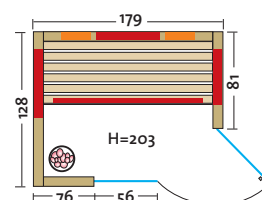

Optionen:

- Glastür und Fenster grau durchgefärbt mit schwarzen Beschlägen
- Außenverkleidung mit 4 mm Hartfaserplatte