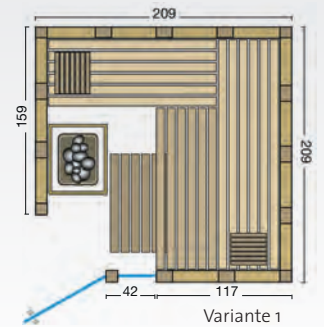

Standardgrößen: