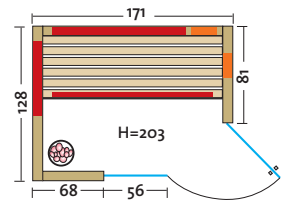

• Leistung: 1120 – 1230 Watt / 2 x 350 Watt

• Maße (B x T x H): 154 (162, 171, 179) x 128 x 203 cm

Weitere Details siehe TrioSol Unica 1.

Optionen:

- Glastür und Fenster grau durchgefärbt mit schwarzen Beschlägen
- Außenverkleidung mit 4 mm Hartfaserplatte