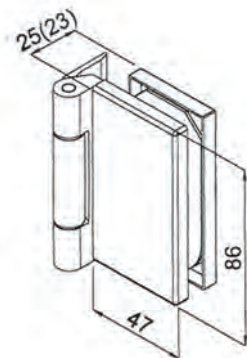

Bohrskizze für Türband

Art. Nr.: B3324