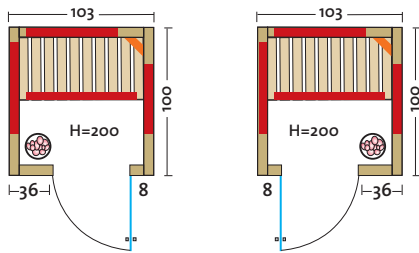

TrioSol NATURA 103

Art. Nr.: 390174

- Holzart: Blockbohlen nord. Fichte, 40 mm Vollholz
- Heizelemente: 4 Flächenheizungselemente, 1 VITALlight-IPX4-Infrarotstrahler 1160 Watt / 500 Watt
- Leistung: Leistungsstarker Verdampfer, 750 Watt, elektronische Zeitregelung, stufenlose Verdampferregelung, Wasserfüllmenge ca. 2 Liter
- AquaTherm-Verdampfer: Salzverdampferaufsatz für AquaTherm-Verdampfer mit 2 kg Salzsteinen
- Sole-Therme-Pur: Sicherheitsglas 8 mm, klar Abachi oder Espe Massivholz
- Maße (B x T x H): 103 x 100 x 200 cm