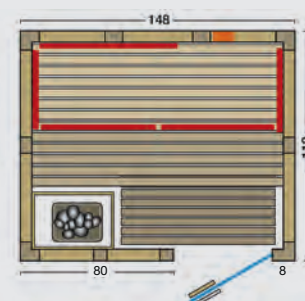

OPTION: INFRAROT-FLÄCHENHEIZUNG FÜR VITALIS 148/184 COMPLETE - SET

Die Modelle der Serien Vitalis Complete - Set können zusätzlich noch mit Infrarot-Flächenheizungspaneelen ausgestattet werden.

Art. Nr. B3377 – FH Set für Vitalis 148 Complete - Set, Leistung 1130 W

Art. Nr. B3378 – FH Set für Vitalis 184 Complete - Set, Leistung 1280 W