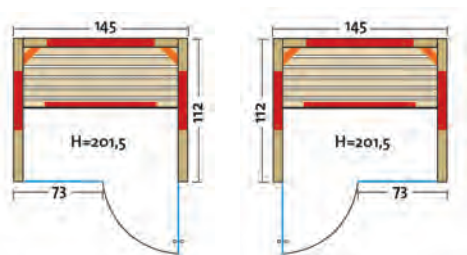

FUSION –

Zwei Infrarotsysteme in einem

Bei dieser Modellserie haben wir zwei hocheffiziente Infrarottechnologien in einer Kabine fusioniert. Kombiniert mit 2 VITAllight-Infrarotstrahlern für intensive Infrarotbestrahlung und Flächenheizelementen können Sie sich in dieser Kabine auf echte Tiefenentspannung freuen.

FUSION GLAS 145 FICHTE

Art. Nr.: 390327

Infrarotkabine mit Flächenheizung und 2 VITAllight-Infrarotstrahler in den Ecken angeordnet.

- Holzart: Nordische Fichte
- Heizelemente: 4 anthrazitgraue Flächenheizungselemente, 2 VITAllight-IPX4-Infrarotstrahler
- Leistung: 1260 Watt / 2 x 350 Watt
- Glastür & Fenster: Sicherheitsglas 8 mm, klar, beidseitig verwendbar
- Sitzbank: Espe Massivholz
- Maße (B x T x H): 145 x 112 x 201,5 cm

AUDIO SYSTEM – mit Bluetooth

Mit diesem Audiosystem kann von externen Musikquellen wie z.B.: MP3-Player, iPod, Smartphone, etc. Musik über Lautsprecher in die Sauna oder Infrarotkabine übertragen werden. EIN/AUS und Lautstärkenregelung erfolgt über eine Fernbedienung. Das Gerät wird auf das Dach oder unter die Sitzbank gelegt. Die Verbindung erfolgt über Bluetooth oder Klinkenkabel.