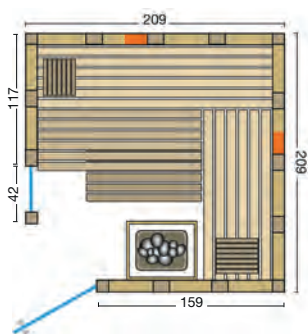

Technik:

- 2 x 500 W VITAllight-IPX4-Infrarotstrahler
- 2 x Easy Control Steuerungen, stufenlos regelbar

Sauna:

- 40 mm massive Blockbohlen aus **nordischer Fichte** in Wand und Decke
- vorgefertigte Elemente in flächenbündiger Kassettenbauweise
- Eck- und Verbindungspfosten verleimt
- Inneneinrichtung **Norma**
- weitere Details zur Inneneinrichtung siehe Prospekt Seite 44-45

- Ganzglastür aus Sicherheitsglas 8 mm, klar, ohne Schwelle
- Glaselement 8 mm, klar
- Türgriff außen aus Edelstahl, innen aus Buche
- Eckblendschirm Design mit Wandleuchte Norma

- Silikonkabel für Saunaofen bzw. Verdampferofen nicht inkludiert

Standardgröße: B x T x H:

209 x 209 x 200 cm

Sondergrößen sind nicht möglich!