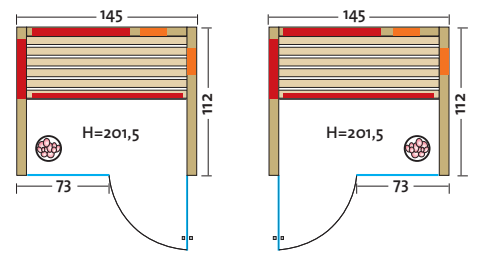

TrioSol GLAS 145 FICHTE VG

Art. Nr.: 390154

Nordische Fichte eignet sich durch ihre feinporige Struktur besonders gut für die Produktion von Infrarotkabinen. Die beiden VITALight-Infrarotstrahler sind rechtwinklig in einem VITALcorner angeordnet und können unabhängig voneinander, stufenlos geregelt werden. Probleme im Schulter- und Rückenbereich können somit gezielt behandelt werden. Der integrierte Salzverdampfer sorgt als perfekte Ergänzung für mehr Gesundheit und Wohlbefinden.

- Holzarten: Profildreher Fichte, alle Leisten in Fichte, massiver Holzrahmen der Glasfront in Fichte
- Leistung: 910 Watt / 2 x 350 Watt
- Maße (B x T x H): 145 x 112 x 201,5 cm

Weitere Details siehe TrioSol Glas 145 Tanne VG.