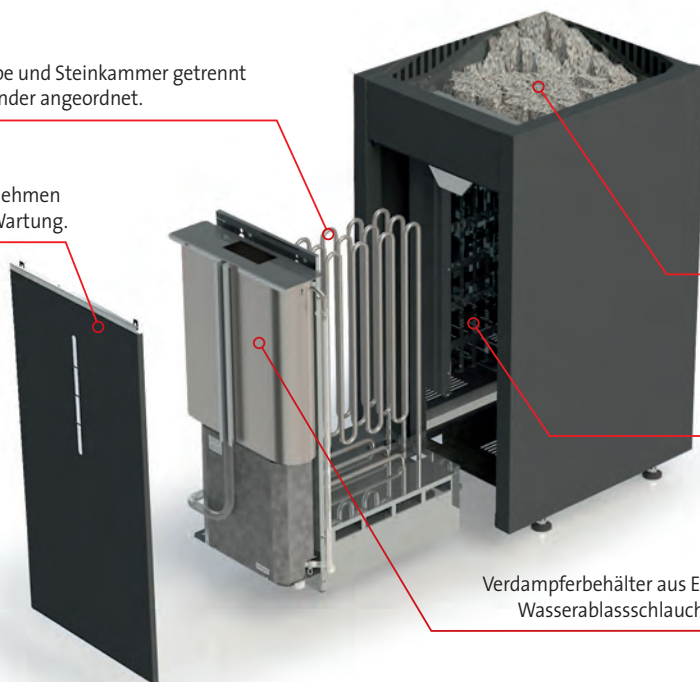

Heizstäbe und Steinkammer getrennt voneinander angeordnet.

Die Vorderfront lässt sich leicht abnehmen und vereinfacht die Montage und Wartung.

Große Steinmenge für kräftige Aufgüsse und hohe Temperaturstabilität.

Steinkammer aus robustem Edelstahl sorgt für eine lange Nutzungs- und Lebensdauer.

Verdampferbehälter aus Edelstahl mit Wasserablassschlauch aus Silikon.