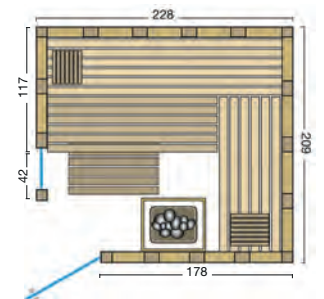

Standardgrößen: