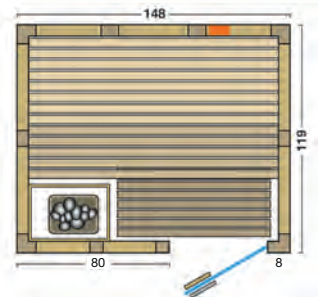

5 year
Infrared
warranty