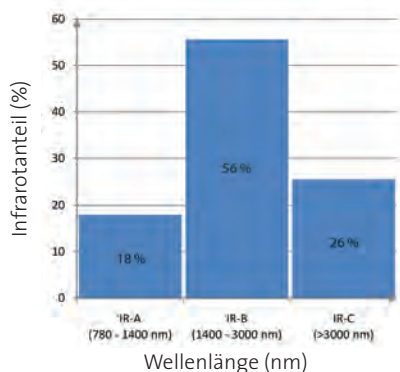

1 VITALLIGHT-STRAHLER

Infracore entwickelte diesen Infrarot-Strahler ähnlich dem Infrarot-Spektrum der Sonne. Die Herausforderung dabei war, das volle Infrarotspektrum für eine intensive punktuelle Infrarotanwendung zu erzeugen. Dies erfüllt dieser Strahler mit einem Infrarot-A-Anteil von bis zu 18 %, IR-B von 56 % und einem IR-C-Anteil von 26 %.