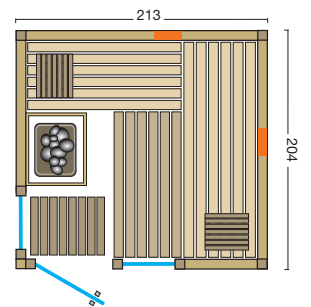

Größenbeispiele:

Abbildung Safir mit Sonderausstattung:

Größe: 213 x 204 x 203 cm, Tür ohne Schwelle, 2 große Fenster, Inneneinrichtung Fino, Grundrahmen schwarz lackiert, 2 VITAlight-IPX4-Strahler mit Rückenpolster und 2 Regler, Verdampferofen Hotline S4, Steuerung Saunaccontrol C4, Holzart innen und außen: Espe Profilbretter