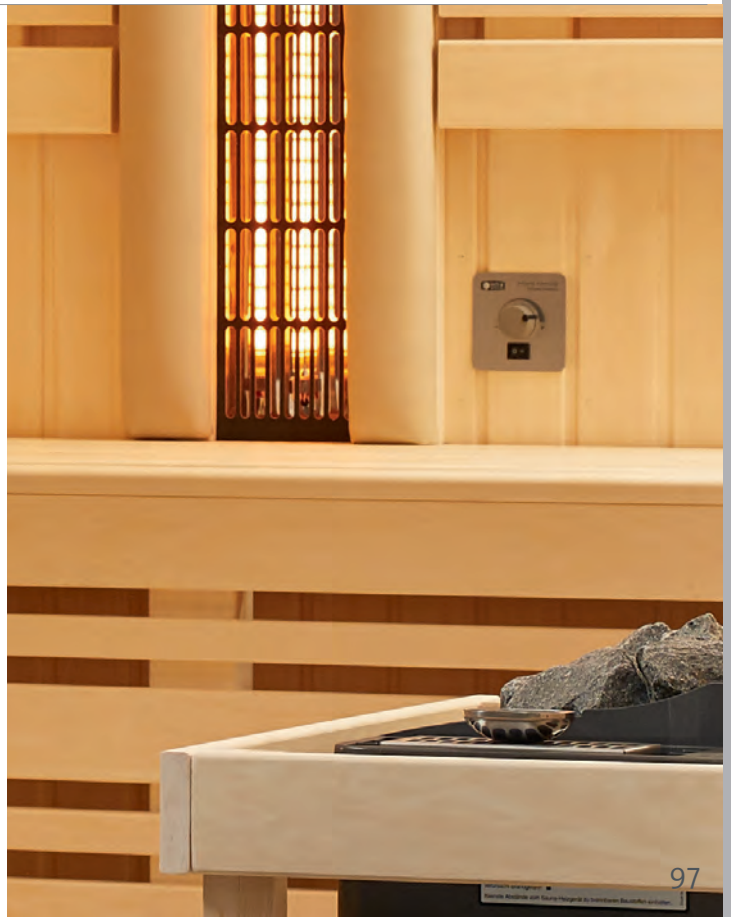

Anschluss: 230 V 1N AC 50 Hz

STEUERUNGEN FÜR SAUNEN

Bei Infracore finden Sie ein umfangreiches Sortiment an Steuerungen für finnische Saunen und Saunen mit Verdampferofen, von preiswerten Einstiegsmodellen mit einfacher Bedienung, bis zu innovativen Geräten zur gleichzeitigen Regelung von Saunaofen, Infrarot-Flächenheizung und Infrarotstrahlern in einem.