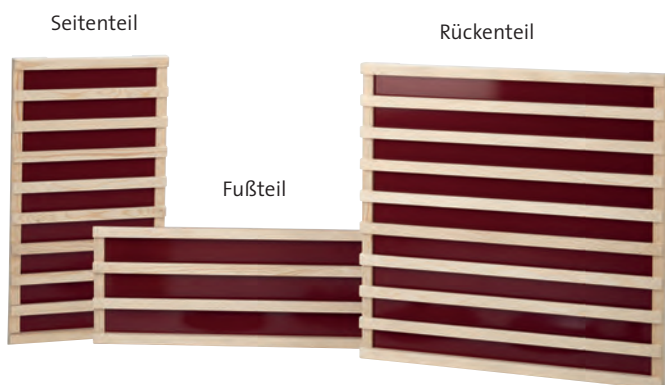

Einzelelemente

Holzrahmen aus Fichte oder Espe, Farbe der Flächenheizung rot, 230V

Art. Nr.:	Holzart	Bezeichnung	B x H x T (inkl. Holzrahmen)	techn. Daten
B3365	Fichte	Seitenteil	450 x 820 x 50 mm	230 Watt
B3366	Fichte	Rückenteil	850 x 820 x 50 mm	460 Watt
B3367	Fichte	Fußteil	925 x 330 x 50 mm	180 Watt
B3360	Espe	Seitenteil	300 x 820 x 50 mm	130 Watt
B3332	Espe	Seitenteil	450 x 820 x 50 mm	230 Watt
B3330	Espe	Rückenteil	650 x 820 x 50 mm	350 Watt
B3333	Espe	Rückenteil	850 x 820 x 50 mm	460 Watt
B3345	Espe	Fußteil	650 x 330 x 50 mm	125 Watt
B3346	Espe	Fußteil	850 x 330 x 50 mm	170 Watt

mögliche Farbe ● rot