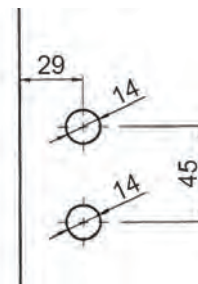

Bohrskizze für Türband

Art. Nr.: B3324