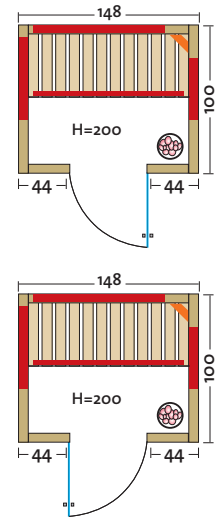

TrioSol NATURA 148

Art. Nr.: 390103

- Holzart: Blockbohlen nord. Fichte, 40 mm Vollholz
- Heizelemente: 4 Flächenheizungselemente, 1 VITAllight-IPX4-Infrarotstrahler
- Leistung: 1530 Watt / 500 Watt
- AquaTherm-Verdampfer: Leistungsstarker Verdampfer, 750 Watt, elektronische Zeitregelung, stufenlose Verdampferregelung, Wasserfüllmenge ca. 2 Liter
- Sole-Therme-Pur: Salzverdampferaufsatz für AquaTherm-Verdampfer mit 2 kg Salzsteinen
- Glastür: Sicherheitsglas 8 mm, klar
- Sitzbank: Abachi oder Espe Massivholz
- Maße (B x T x H): 148 x 100 x 200 cm

Option:
Art. Nr.: S2296
Mehrausstattungsset:
LED-Farblicht Sion 1A,
Audiosystem mit Bluetooth,
Lautsprecher Slim.