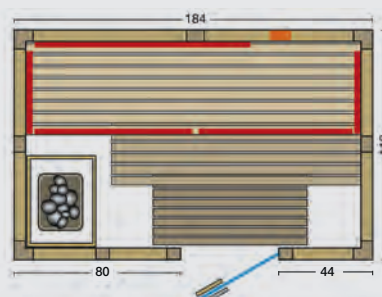

OPTION: INFRAROT-FLÄCHENHEIZUNG FÜR VITALIS 148/184 COMPLETE - SET

Die Modelle der Serien Vitalis Complete - Set können zusätzlich noch mit Infrarot-Flächenheizungspaneelen ausgestattet werden.

Art. Nr. B3377 – FH Set für Vitalis 148 Complete - Set, Leistung 1130 W

Art. Nr. B3378 – FH Set für Vitalis 184 Complete - Set, Leistung 1280 W