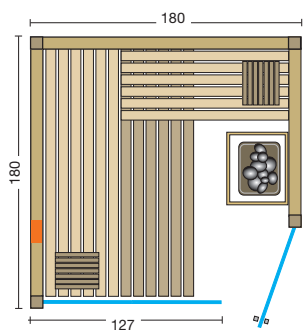

AURORA

Art. Nr.: 391007

MASSANFERTIGUNG

Kreativität ist gefragt, um aus den verschiedenen Holzarten für die Innen- und Außenverkleidung Ihre persönliche Saunakreation in Elementbauweise zu schaffen. Mit unserem Modell Aurora können Sie sich Ihr eigenes Wohlfühl-Ambiente gestalten.

- 75 mm starke vorgefertigte Elemente
- 50 mm Isolierung mit Dampfsperre
- 15 mm Softline-Profile vertikal verarbeitet und verdeckt befestigt
- Holzarten für innen und außen: nordische Fichte, Espe, Hemlock, Alpen-Zirbe, (siehe Seite 8-9)
- integrierter Lüftungskanal mit Kaminwirkung

- Inneneinrichtung **Norma**
- weitere Details zur Inneneinrichtung siehe Prospekt Seite 44-45

- Glastür aus Sicherheitsglas 8 mm, klar
- wandhohe Glaselemente aus 8 mm Sicherheitsglas, klar, mit Aluschiene
- Türgriff außen aus Edelstahl, innen aus Buche
- LED-Saunaleuchte Moris
- Silikonkabel für Lampe und finnischen Saunaofen

- **Maßanfertigungen auf den cm genau, alle Größen möglich.**

Größenbeispiele: