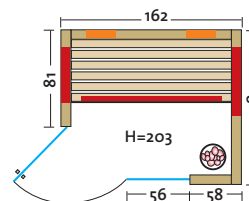

Optionen:

- Glastür und Fenster grau durchgefärbt mit schwarzen Beschlägen
- Außenverkleidung mit 4 mm Hartfaserplatte