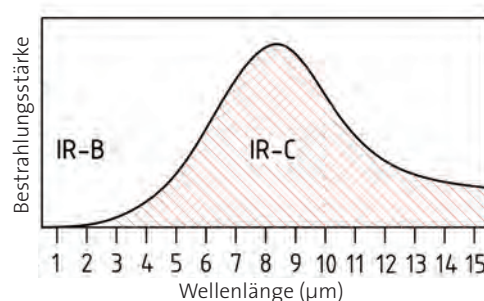

2 FLÄCHENHEIZUNG

Das 3-Säulen-Prinzip:

Die verstellbare Bestrahlungsstärke

Durch die vollelektronische Infraworld-Steuerung im Innenraum kann die Bestrahlungsstärke auf einfache Art und Weise verstellt werden. Heute möchten Sie eine intensive Infrarotstrahlung, ausgehend von einem 80 °C heißen Bestrahlungsfeld, morgen eine sanfte Entspannungswärme mit 40 °C warmen Flächenelementen. Die raffinierte Technik garantiert dabei immer ein optimales Wohlbefinden in Ihrer Infraworld Kabine.

Das Maximum der Strahlung liegt bei ca. 8µm

Das gleichmäßige und große Bestrahlungsfeld

Die großen Bestrahlungsfelder besitzen eine homogene und gleichmäßige Oberflächentemperatur. Dadurch wird eine ausgewogene Bestrahlung des ganzen Körpers gewährleistet. Bei gewünschter zusätzlicher intensiver und punktueller Wärmeanwendung im Rückenbereich empfehlen wir die Modellserie Fusion, TrioSol oder Vario. Hier wird Flächenheizung mit VITAL-light-Infrarotstrahlern ideal kombiniert. Wir arbeiten eben immer nach dem Motto: „In meiner Infraworld Kabine fühle ich mich rundherum wohl.“

Die Kreislauf schonende Kabinentemperatur

Die ausgefeilte Technik garantiert eine konstante Kabinentemperatur über den gesamten Zeitraum der Sitzung. So beginnt bereits bei einer Kreislauf schonenden Raumtemperatur von 30 °C die Infraworld-Strahlungswärme positiv auf den Körper zu wirken. Sie wollen jedoch eine höhere Kabinentemperatur, kein Problem, über die Steuerung lässt sich alles einfach und bequem von innen einstellen.