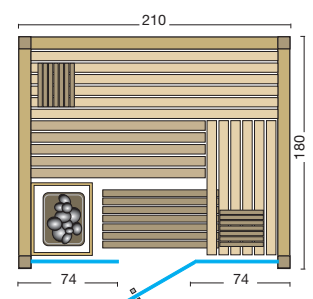

Standardgrößen: B x T x H

210 x 180 x 203 cm

210 x 210 x 203 cm

Sondergrößen sind nicht möglich!

Option: Set bestehend aus
 Saunaofen Hotline V4 und
 Saunasteuerung Saunacontrol A

Standardgrößen:

Abbildung: Panorama Complete Espe mit Sonderausstattung: Verdampferofen mit Reling