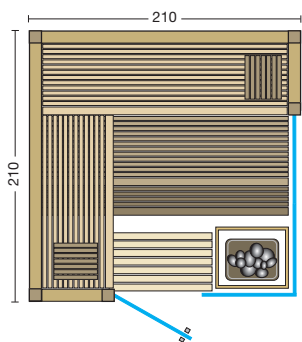

Größenbeispiel:

Abbildung links:

Aurora Premium mit Sonderausstattung - Eckeinstieg mit Tür ohne Schwelle, 2 große Glaselemente, Inneneinrichtung Linea, Fußauftritt, Fensterausschnitt mit Laibung, LED-Beleuchtung, VITALlight-IPX4-Strahler mit Rückenpolster, Verdampferofen Hotline S10, Steuerung Saunacontrol C4.
Holzart innen: große Zirbe Paneele; außen: Eiche Paneele