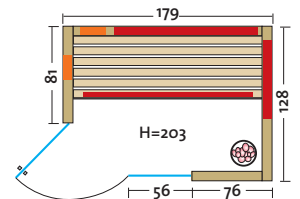

• Leistung: 1120 – 1230 Watt / 2 x 350 Watt

• Maße (B x T x H): 154 (162, 171, 179) x 128 x 203 cm

Weitere Details siehe TrioSol Unica 1.

Optionen:

- Glastür und Fenster grau durchgefärbt mit schwarzen Beschlägen
- Außenverkleidung mit 4 mm Hartfaserplatte