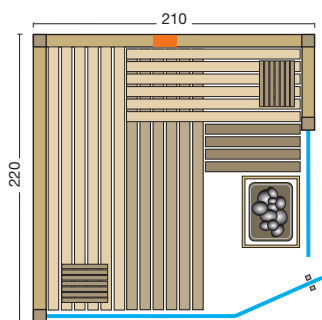

Abbildung mit Sonderausstattung: Eckeinstieg mit Tür ohne Schwelle, große Glaselemente, Inneneinrichtung Fino, mit Bankstützen verkleidet, LED-Rückenlehnen- und Unterbankbeleuchtung, VITAllight-IPX4-Strahler mit Rückenpolster, Verdampferofen Hotline S10, Steuerung Saunacontrol T4, Holzart innen: Espe Profilbretter, außen: Ahorn Paneele mit massivem Holzrahmen in Espe.

Größenbeispiele: