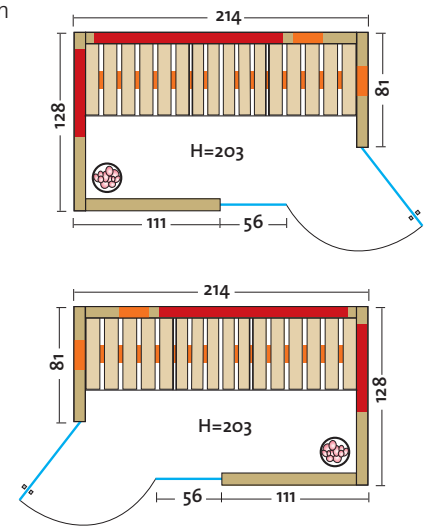

- Holzarten: Profildreher innen komplett und außen 2 Sichtseiten in Tanne, alle Leisten in Espe bzw. Tanne, massiver Holzrahmen der Glasfront in Tanne
- Heizelemente: 3 Flächenheizungselemente in anthrazit, 2 VITAllight-IPX4-Infrarotstrahler im VITALcorner, 2 VITAllight-IPX4-Infrarotstrahler unter der Sitzbank
- Leistung: 1050 Watt / 2 x 350 Watt / 2 x 500 Watt
- AquaTherm-Verdampfer: Leistungsstarker Verdampfer, 750 Watt, Wasserfüllmenge ca. 2 Liter
- Sole-Therme-Pur: Salzverdampferaufsatz für AquaTherm-Verdampfer mit 2 kg Salzsteinen
- Eckeinstieg: links oder rechts möglich
- Glastür & Fenster: Sicherheitsglas 8 mm, klar oder grau durchgefärbt
- Sitzbank: Espe Massivholz
- Maße (B x T x H): 214 x 128 x 203 cm