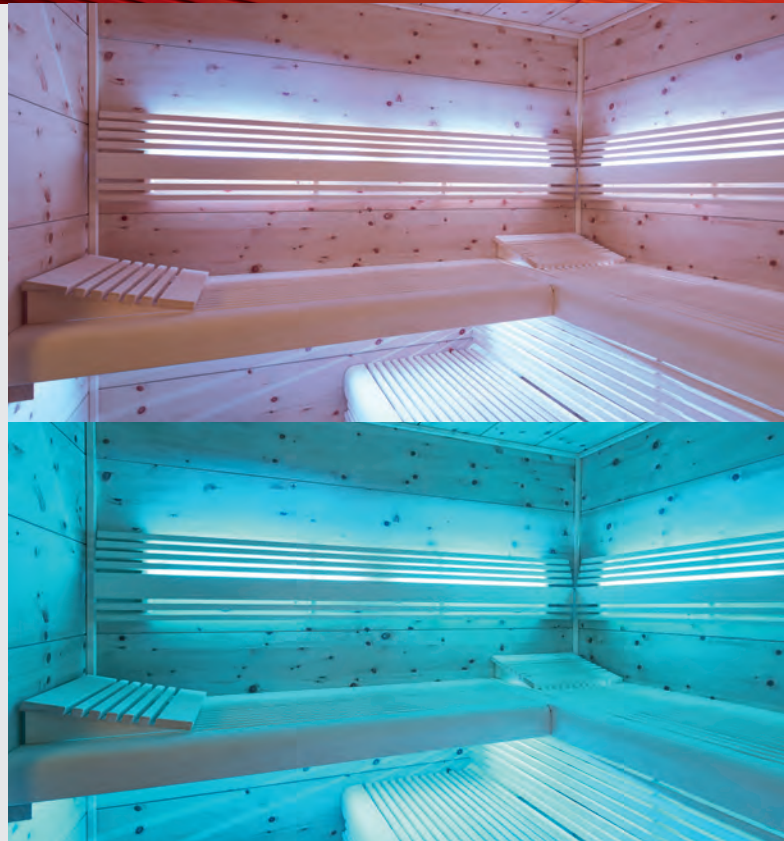

LED-FARBLICHT

Farben haben einen großen Einfluss auf die Stimmung des Menschen. Sie können motivieren, anregen oder beruhigen, jede Farbe besitzt bestimmte Eigenschaften. Wählen Sie aus den Farben rot, gelb, grün, blau und weiß, und beeinflussen Sie Ihre Stimmung positiv.

1. **ROT:** die Verkörperung von Leidenschaft, Feuer und Kraft, schenkt Ihnen wieder Lebenskraft und Aktivität
2. **GELB:** die Farbe der Sonne, bringt wieder Antrieb und Bewegung in Ihr Leben
3. **GRÜN:** der Grundton der Natur, bringt Ihre Verfassung wieder ins Gleichgewicht
4. **BLAU:** die Farbe des Himmels und des Meeres, wirkt beruhigend und entspannend

LED-Beleuchtung Sphera-Set

Sphera 1 Art. Nr.: W4412 Sphera 2 Art. Nr.: W4413

Mit diesem LED-Leuchtsystem, dezent positioniert hinter den Rückenlehnen oder unter der Sitzbank, entsteht in Ihrer Sauna eine entspannende Wohlfühlatmosphäre.

- für Infrarot- und Saunakabinen bis 90 °C
- Leuchtstärke dimmbar
- sanfter Übergang der Farben
- geeignet auch für Feuchtraumbetrieb
- automatischer Farbablauf oder einzeln anwählbar
- Fernbedienung

Farben: 7 Farben

Sphera 1 bestehend aus: 2 Röhren, Netzgerät, Fernbedienung, Controller

Sphera 2 bestehend aus: 4 Röhren, Netzgerät, Fernbedienung, Controller

Größe/Röhre: 25 x 750 mm

LED-Beleuchtung Sphera - Einzelteile

1. Art. Nr.: W4457-M LED-Röhre (L = 75 cm) - 2 Anschlüsse, Halterungen
2. Art. Nr.: W4457-E LED-Röhre (L = 75 cm) - Endstück, Halterungen
3. Art. Nr.: W4458-M LED-Röhre (L = 50 cm) - 2 Anschlüsse, Halterungen
4. Art. Nr.: W4458-E LED-Röhre (L = 50 cm) - Endstück, Halterungen
5. Art. Nr.: W4459 Anschluss-Set: Fernbedienung, Netzteil, Controller, Anschlusskabel, geeignet für max. 5 Röhren
6. Art. Nr.: W4411 Anschluss-Set: Fernbedienung, Netzteil, Controller, Anschlusskabel, geeignet für max. 8 Röhren (4 + 4 parallel)
7. Art. Nr.: W4414-60 Verlängerungskabel für LED-Röhren, L = 60 cm
8. Art. Nr.: W4414-100 Verlängerungskabel für LED-Röhren, L = 100 cm