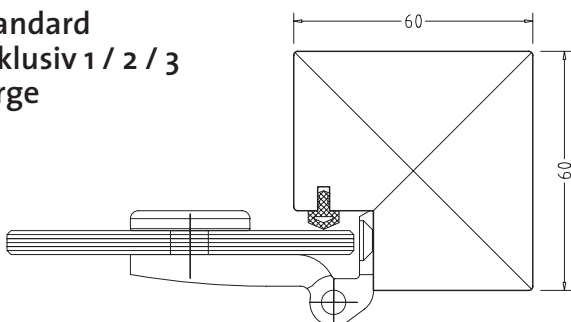

Skizze

Basis 1 / 2
Standard
Exklusiv 1 / 2 / 3
Large