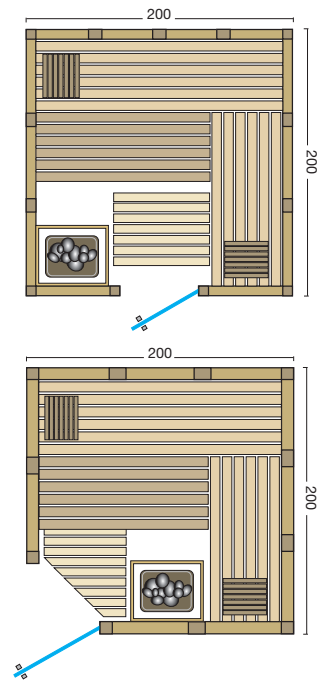

Größenbeispiele:

Montagevideo:

Abbildung mit Sonderausstattung:
Eckeinstieg mit Tür ohne Schwelle,
großes Glaselement, LED-Beleuchtung,
Verdampferofen Hotline S4,
Steuerung Saunacontrol Co.

CLASSICO FICHTE

Art. Nr.: 391006

**MASS
ANFERTIGUNG**

Form und Verarbeitung – genießen und wohlfühlen. Bei der Saunakabine Classico werden die Vorteile einer Vollholz- mit denen einer Elementsauna vereint. Die flächenbündige Verarbeitung verleiht der Kabine das moderne und geradlinige Design.

- massive Wände aus nordischer Fichte
- 44 mm oder 58 mm massive Blockbohlen in Wand und Decke
- vorgefertigte Elemente in flächenbündiger Kassettenbauweise
- Eck- und Verbindungspfosten verleimt
- Inneneinrichtung **Norma**
- weitere Details zur Inneneinrichtung siehe Prospekt Seite 44-45
- Glastür aus Sicherheitsglas 8 mm, klar
- Türgriff außen aus Edelstahl, innen aus Buche
- LED-Saunaleuchte Moris
- Silikonkabel für Lampe und finnischen Saunaofen
- **Maßanfertigungen auf den cm genau, alle Größen möglich.**