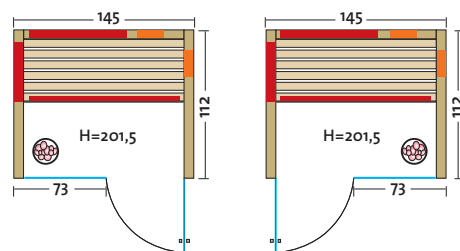

TrioSol GLAS 145 TANNE VG

Art. Nr.: 390324

Eine Glasfront und helles Tannenholz, im Kontrast zu den anthrazitgrauen Flächenheizungspaneelen, machen diese Kabine zu einem optischen Highlight. Die beiden VITALlight-Infrarotstrahler im VITALcorner und die wohltuende Wirkung von salzhaltiger Luft sorgen für den perfekten Wellnessgenuss.

- Holzart: Profildretter Tanne, alle Leisten in Tanne, massiver Holzrahmen der Glasfront in Tanne
- Heizelemente: 3 anthrazitgraue Flächenheizungselemente, 2 VITALlight-IPX4-Infrarotstrahler im VITALcorner
- Leistung: 910 Watt / 2 x 350 Watt
- AquaTherm-Verdampfer: Leistungsstarker Verdampfer, 750 Watt, Wasserfüllmenge ca. 2 Liter
- Sole-Therme-Pur: Salzverdampferaufsatz für AquaTherm-Verdampfer mit 2 kg Salzsteinen
- Glastür & Fenster: Sicherheitsglas 8 mm, klar, beidseitig verwendbar
- Sitzbank: Espe Massivholz
- Maße (B x T x H): 145 x 112 x 201,5 cm