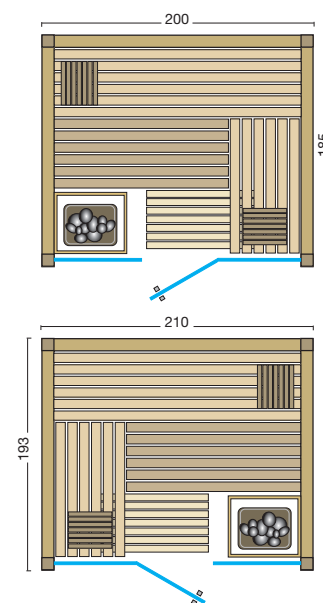

Größenbeispiele:

Abbildung Opal - Massiv mit Sonderausstattung:
 Inneneinrichtung Fino, 2 VITAlight-IPX4-Strahler mit Easy Control-Steuerungen, Verdampferofen Hotline S8 und Steuerung Saunacontrol X0 in der Sauna montiert.