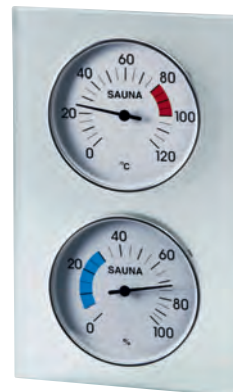

Klimamessstation mit Glasrahmen

Art. Nr.: S2289

Metallgehäuse, eingesetzt in satiniertem Sicherheitsglas.

Messgerät: ø 100 mm

Messbereiche:
Thermometer 0 – 120 °C;
Hygrometer 0 – 100 % r.F.
Größe: 145 x 245 mm