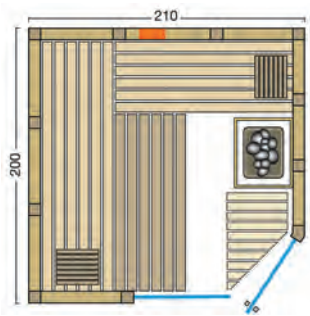

Größenbeispiele:

Abbildung Classico Tanne mit Sonderausstattung: Eckeinstieg mit Tür ohne Schwelle, großes Glaselement, Inneneinrichtung Linea, VITALlight-IPX4-Strahler mit Rückenpolster, LED-Beleuchtung, Verdampferofen Hotline S8, Steuerung Saunacontrol T4.