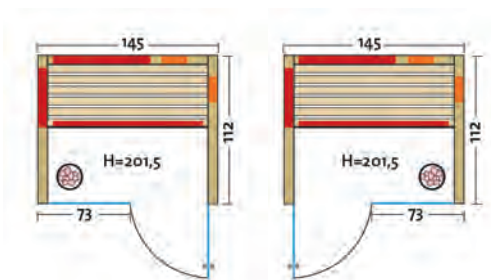

TrioSol GLAS 125 ZIRBE VG

Art. Nr.: 390325

- Leistung: 730 Watt / 2 x 350 Watt
- Maße (B x T x H): 125 x 112 x 201,5 cm

Weitere Details siehe TrioSol Glas 145 Zirbe VG.