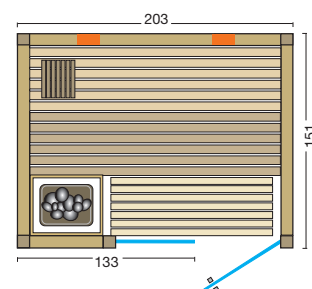

- **Maßanfertigungen: Größentabelle und Optionen siehe Preisliste**

Option:

- 4 Flächenheizelemente mit Saunasteuerung Saunacontrol C3 (statt C4)

Größenbeispiele:

Abbildung Optima Ecke:

Größe: 193 x 142 x 202 cm,
EckEinstieg links mit Türanschlag
links, 4 Flächenheizelemente
geregelt mit Saunasteuerung
Saunacontrol C3.
Holzart innen und außen:
Espe Profilbretter