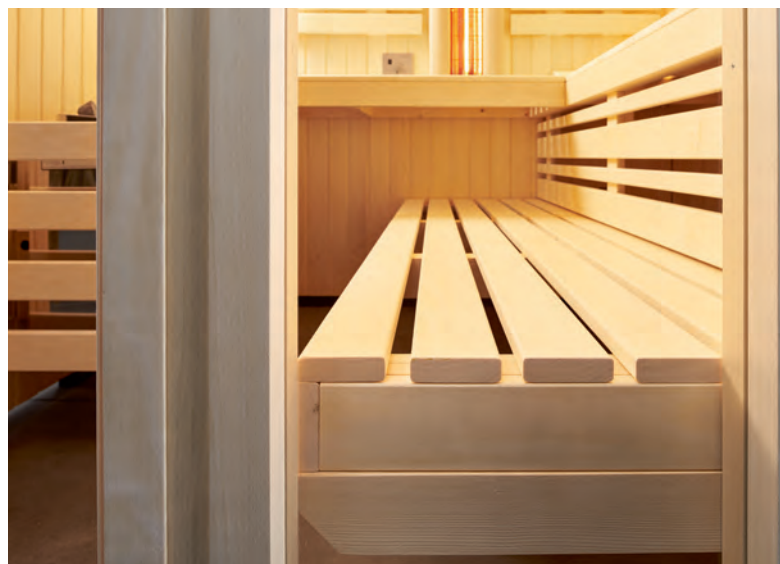

NORMA

Inneneinrichtung Norma: Die Basisversion

FINO

Inneneinrichtung Fino: Leicht gerundete Bänke und breite Rückenlehnen

EXKLUSIV

Inneneinrichtung Exklusiv: Stark gerundete Bänke und gewölbte Rückenlehnen

SAUNA INNEN- EINRICHTUNGEN

Die Inneneinrichtungen unserer Saunen fertigen wir aus feinem Weichholz mit geringer Wärmeleitfähigkeit. Besonders gut für den Saunabau eignen sich hier Espe, Linde, Pappel oder Abachi. Darüber hinaus sind diese Holzarten harz- und splitterfrei und überzeugen optisch durch die helle Farbe und dem beinahe astfreien Wuchs.