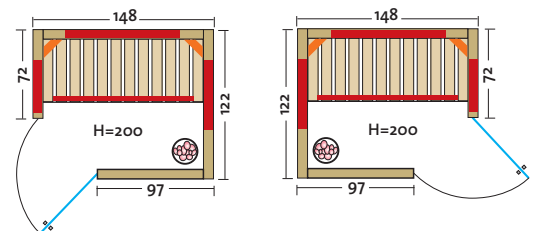

TRIOSOL NATURA

Gefertigt aus Vollholz und ausgestattet mit Flächenheizsystem, VITAllight-Strahler und einem leistungsstarken Salzverdampfer, bieten diese Kabinen eine perfekte Kombination für Ihre Gesundheit und Ihr Wohlbefinden.

TrioSol NATURA 148 ECKE

Art. Nr.: 390109-R

Art. Nr.: 390109-L

- Holzart: Blockbohlen nord. Fichte, 40 mm Vollholz
- Heizelemente: 4 Flächenheizungselemente, 2 VITAllight-IPX4-Infrarotstrahler
- Leistung: 1470 Watt / 2 x 350 Watt
- AquaTherm-Verdampfer: Leistungsstarker Verdampfer, 750 W, elektronische Zeitregelung, stufenlose Verdampferregelung, Wasserfüllmenge ca. 2 Liter Salzverdampferaufsatz für AquaTherm-Verdampfer mit 2 kg Salzsteinen
- Sole-Therme-Pur: Sicherheitsglas 8 mm, klar
- Sitzbank: Abachi oder Espe Massivholz
- Maße (B x T x H): 148 x 122 x 200 cm