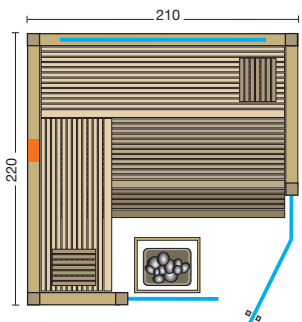

Größenbeispiel: