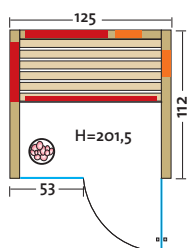

TrioSol GLAS 125 TANNE VG

Art. Nr.: 390323

Diese kompakte Infrarotkabine aus hellem Tannenholz mit Glasfront, anthrazitgrauen Flächenheizungspaneelen, Salzverdampfer und zwei VITAllight-Infrarotstrahlern wird durch die ausgefeilte Technik, gepaart mit edlem Erscheinungsbild, zum Highlight in Ihrem Wellnessbereich.

- Leistung: 730 Watt / 2 x 350 Watt
- Maße (B x T x H): 125 x 112 x 201,5 cm

Weitere Details siehe
TrioSol Glas 145 Tanne VG.