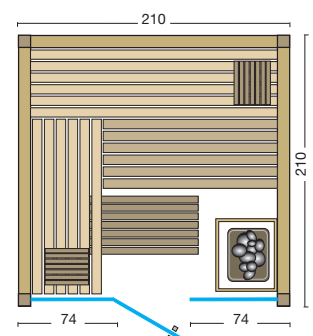

Standardgrößen: B x T x H

210 x 180 x 203 cm

210 x 210 x 203 cm

Sondergrößen sind nicht möglich!

Option: Set bestehend aus
 Saunaofen Hotline V4 und
 Saunasteuerung Saunacontrol A

Standardgrößen:

Abbildung: Panorama Complete Espe mit Sonderausstattung: Verdampferofen mit Reling