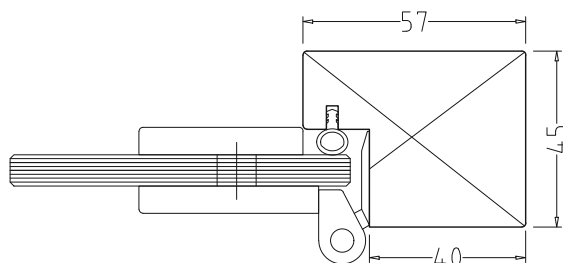

Saunatür – Gewerblich

Glastür 8 mm ESG, Rahmen ohne Schwelle aus Fichte, zwei gewerbliche Türbänder nicht montiert – daher Türanschlag rechts oder links möglich, Silikon Dichtung, Türgriff innen Buche und außen Edelstahl, Türmagnet mit U-Haftblech

Art. Nr.:	B x H Glastür	Farbe	B x H Holzrahmen
B3412	830 x 2000 mm	klar	920 x 2060 mm