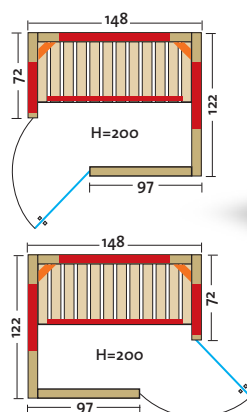

VARIO NATURA 148 ECKE

Art. Nr.: 390116-R

Art. Nr.: 390116-L

- Holzart: Blockbohlen nord. Fichte, 40 mm Vollholz
- Heizelemente: 4 Flächenheizungselemente, 2 VITAllight-IPX4-Infrarotstrahler
- Leistung: 1470 Watt / 2 x 350 Watt
- Glastür: Sicherheitsglas 8 mm, klar
- Sitzbank: Abachi oder Espe Massivholz
- Maße (B x T x H): 148 x 122 x 200 cm