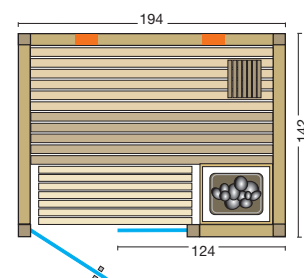

- **Maßanfertigungen: Größentabelle und Optionen siehe Preisliste**

Option:

- 4 Flächenheizelemente mit Saunasteuerung Saunacontrol C3 (statt C4)

Größenbeispiele:

Abbildung Optima Ecke:

Größe: 193 x 142 x 202 cm,
EckEinstieg links mit Türanschlag
links, 4 Flächenheizelemente
geregelt mit Saunasteuerung
Saunacontrol C3.
Holzart innen und außen:
Espe Profilbretter