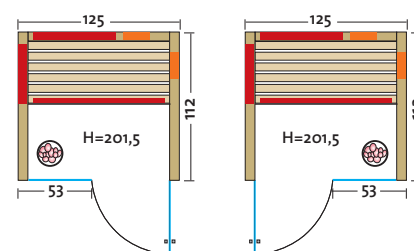

TrioSol GLAS 145 ZIRBE VG

Art. Nr.: 390326

Diese TrioSol-Infrarotkabine vereint alles was gut tut: naturbelassenes Zirbenholz aus den österreichischen Alpen, 2 VITALlight-Infrarotstrahler kombiniert mit Flächenheizelementen und dem Salzverdampfer Sole-Therme Pur für das perfekte Meeresklima. Besser kann Gesundheitsvorsorge nicht sein!

- Holzart: Profildretter aus Zirbe, alle Leisten in Espe, massiver Holzrahmen der Glasfront in Espe oder Tanne
- Heizelemente: 3 anthrazitgraue Flächenheizelemente, 2 VITALlight-IPX4-Infrarotstrahler im VITALcorner
- Leistung: 910 Watt / 2 x 350 Watt
- AquaTherm-Verdampfer: Leistungsstarker Verdampfer, 750 Watt, Wasserfüllmenge ca. 2 Liter
- Sole-Therme-Pur: Salzverdampferaufsatz für AquaTherm-Verdampfer mit 2 kg Salzsteinen
- Glastür & Fenster: Sicherheitsglas 8 mm, klar, beidseitig verwendbar
- Sitzbank: Espe Massivholz
- Maße (B x T x H): 145 x 112 x 201,5 cm

TrioSol GLAS 125 ZIRBE VG

Art. Nr.: 390325

- Leistung: 730 Watt / 2 x 350 Watt
- Maße (B x T x H): 125 x 112 x 201,5 cm

Weitere Details siehe TrioSol Glas 145 Zirbe VG.