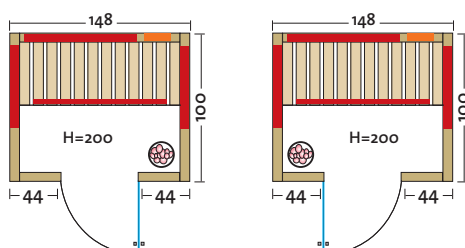

Triosol NATURA 148 PLUS

Art. Nr.: 390126

- Leistung: 1440 Watt / 500 Watt
- Glastür: Sicherheitsglas 8 mm, klar
- Maße (B x T x H): 148 x 100 x 200 cm

Weitere Details siehe Triosol Natura 147 Glas.