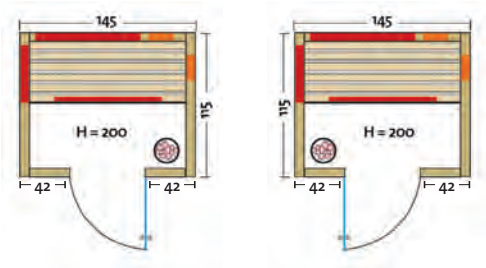

TrioSol BASEL 145

Art. Nr.: 390311

Zwei VITALlight-Strahler in der neuen VITALcorner-Anordnung, dazu Flächenheizung und Sole-Therme: Das bewährte TrioSol-Konzept wird hier zur Gänze in einer Innenausstattung aus Fichte umgesetzt. Außen prägen Eiche Dekor und Fichte das Bild.

- Holzart: Eiche-Dekor / Fichte / Eckleisten aus Fichte
- Heizelemente: 3 anthrazitgraue Flächenheizungselemente, 2 VITALlight-IPX4-Infrarotstrahler im VITALcorner
- Leistung: 860 Watt / 2 x 350 Watt
- AquaTherm-Verdampfer: Leistungsstarker Verdampfer, 750 Watt, Wasserfüllmenge ca. 2 Liter
- Sole-Therme-Pur: Salzverdampferaufsatz für AquaTherm-Verdampfer mit 2 kg Salzsteinen
- Glastür: Sicherheitsglas 8 mm, klar, beidseitig verwendbar
- Sitzbank: Erle Massivholz
- Maße (B x T x H): 145 x 115 x 200 cm

TrioSol BASEL 125

Art. Nr.: 390310

- Leistung: 720 Watt / 2 x 350 Watt
- Maße (B x T x H): 125 x 115 x 200 cm

Weitere Details siehe TrioSol Basel 145.