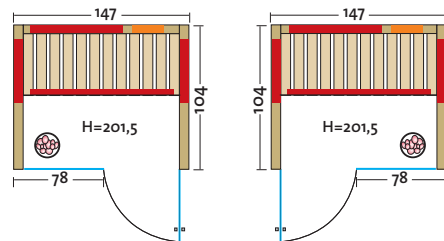

Triosol NATURA 147 GLAS

Art. Nr.: 390175

Durch die zwei Rückenpolster neben dem VITALlight-Strahler wird der Wellness-Genuss in dieser massiven Vollholz-Kabine mit großer Glasfront besonders komfortabel. LED-Farblicht und Audio System mit Bluetooth – jeweils mit Fernbedienung – machen Ihre Zeit in der Kabine noch entspannter.

- Holzart: Blockbohlen nord. Fichte, 40 mm Vollholz
- Heizelemente: 4 Flächenheizelemente, 1 VITALlight-IPX4-Infrarotstrahler
- Leistung: 1440 Watt / 500 Watt
- AquaTherm-Verdampfer: Leistungsstarker Verdampfer, 750 Watt, elektronische Zeitregelung, stufenlose Verdampferregelung, Wasserfüllmenge ca. 2 Liter
- Sole-Therme-Pur: Salzverdampferaufsatz für AquaTherm-Verdampfer mit 2 kg Salzsteinen
- Glastür: Sicherheitsglas 8 mm, klar, beidseitig verwendbar
- Sitzbank: Abachi oder Espe Massivholz
- Maße (B x T x H): 147 x 104 x 201,5 cm