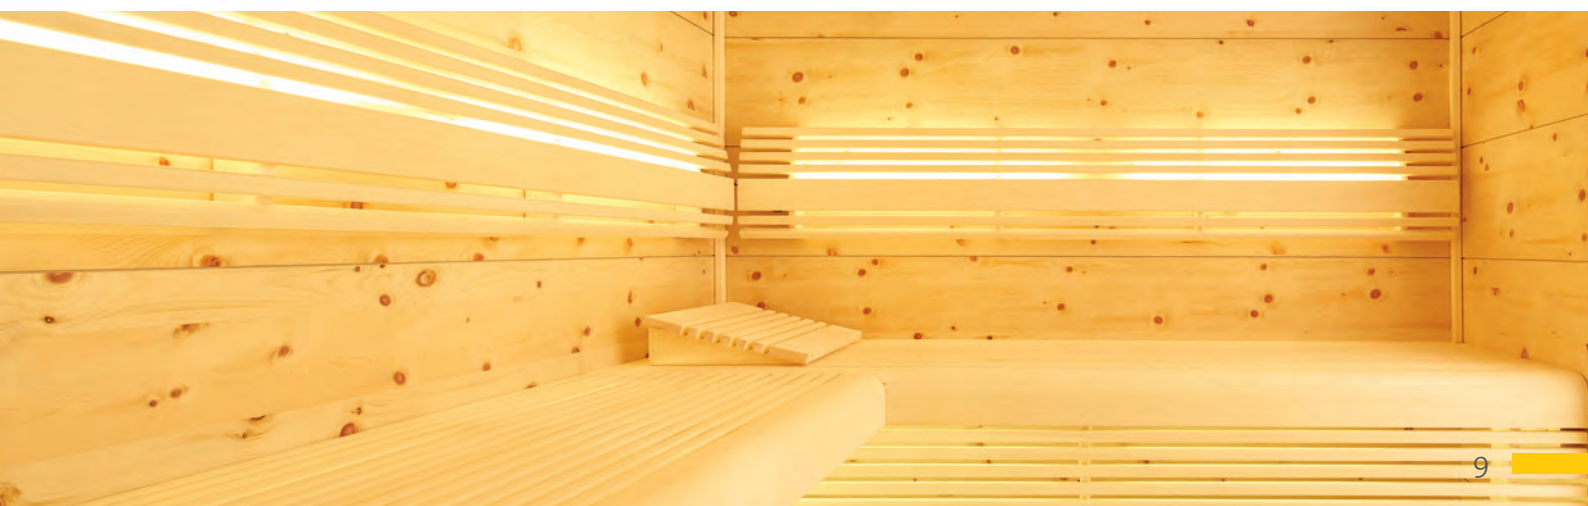

Hemlock Paneele

EICHE alt

Unsere großen furnierten Paneele aus Alteiche unterstreichen mit ihrem rustikalen Aussehen die natürliche Eleganz dieser Holzart. Die Äste und die vereinzelt vorkommenden charakteristischen Risse machen die lebendige Kraft dieser Holzart spürbar. Paneele aus Alteiche können als Hingucker sehr gut für die Außenverkleidung verwendet werden und im Innenbereich, in Kombination mit unseren weißen Espe Bänken, geben sie Ihrer Sauna einen besonderen Charm.

Zirbe Softline

ALPEN-ZIRBE

Die Zirbe gilt als die Königin der österreichischen Alpen und wächst sehr langsam im Hochgebirge. Der Gehalt an Holz-inhaltsstoffen ist deshalb enorm. Das gespeicherte ätherische Öl umschmeichelt die Nase mit einem aromatischen, beruhigenden Duft. Durch die besonders charakteristische Färbung, die lebhaftige Maserung und die dunklen Äste wird die natürliche Schönheit dieser Holzart betont.

Zirbe Paneele

Zirbe

SETZEN SIE AUF DIE POSITIVEN EFFEKTE ECHTEN ZIRBENHOLZES

Die Zirbe besitzt eine Reihe an bemerkenswerten Eigenschaften, die dem Körper guttun. Ihr wird nachgesagt, die Wetterfähigkeit zu mindern, den Kreislauf zu stabilisieren und das allgemeine Wohlbefinden zu stärken. Das Holz hat eine antibakterielle Wirkung und ist resistent gegen Schimmelpilze. In einer Infrarotkabine oder Sauna, in der man fast vollständig von Zirbenholz umgeben ist, kann sich die einzigartige, positive Wirkung voll entfalten. Wir verwenden dafür ausschließlich naturbelassenes Zirbenholz aus den österreichischen Alpen.