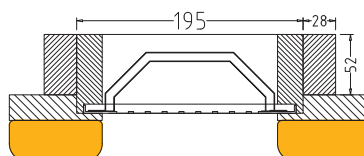

Holzrahmen für VITAllight-IPX4 Infrarotstrahler, Wandmontage

Art. Nr.: A8043

Dieser Holzrahmen ist geeignet für die gerade Wandmontage und kann mit einem Infrarotstrahler (A6082, A6083) sowie mit einem Paar Rückenpolster (S2271) kombiniert werden. Für die Regelung des Strahlers empfehlen wir eine Infrarot-Steuerung Easy Control.

Holzart: Linde

Größe (HBT): Rahmen - 808 x 195 x 60 mm
seitliche Leisten - 808 x 28 x 52 mm