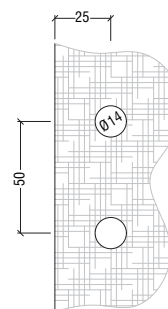

Größe (B x H): 117 x 100 mm

Oberfläche: Aluminium eloxiert

Bohrskizze für Art. Nr.: B3303
– gerade Bauweise, 180°:

Abmessungen:

Bohrskizze für Art. Nr.: B3325
– Eckeinstieg, 135°:
für 8 mm
Glasstärke

Abmessungen: